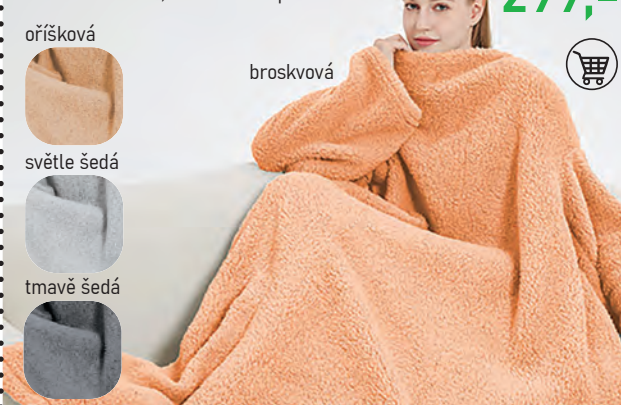

Televizní deka TEDDY

K televizi i na terasu, deka s rukávy, univerzální velikost, z obou stran počesaná.

~~499,-~~ **299,-**