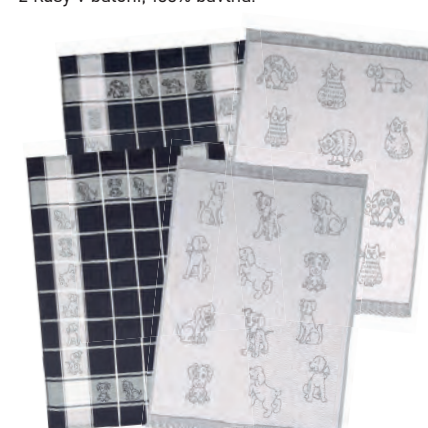

Sety utěrek KOČKY a PSI

Kuchyňské utěrky z egyptské bavlny, 2 kusy v balení, 100% bavlna.