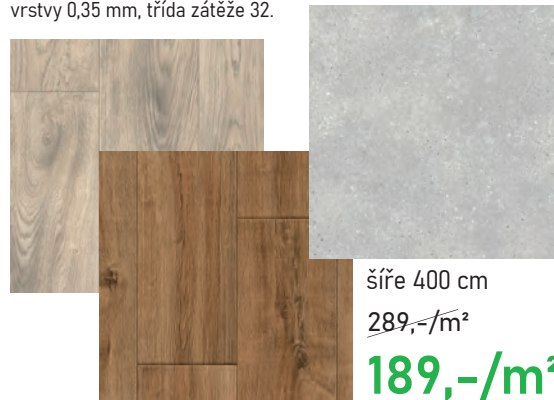

šíře 400 cm
~~289,-/m²~~
189,-/m²

CENOVÝ HIT

Umělé travní koberce vhodné na terasu, balkóny a k bazénu.

LAURA
Výška vlasu 25 mm.
šíře 200 a 400 cm

~~299,-/m²~~
199,-/m²

LUXURY
Výška vlasu 35 mm.
šíře 200 a 400 cm

~~349,-/m²~~
259,-/m²

SQUASH
Výška vlasu 5 mm.
šíře 200 a 400 cm

~~159,-/m²~~
129,-/m²