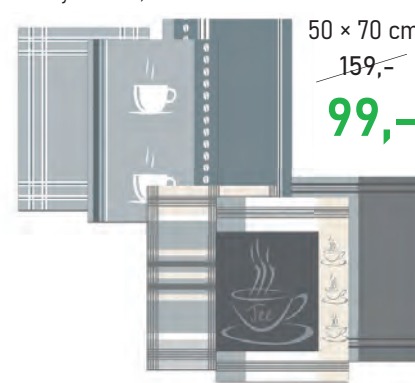

Sety utěrek

Kuchyňské utěrky z egyptské bavlny, 3 kusy v balení, 100% bavlna.

50 x 70 cm ~~159,-~~ **99,-**