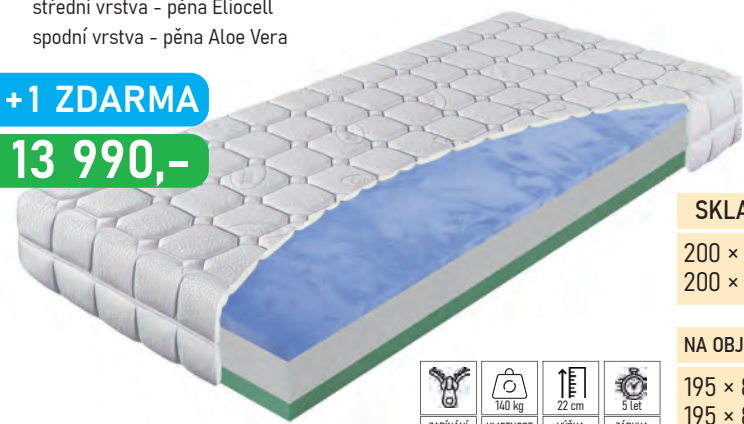

Matrace VIVIEN

Potah: Lyocell prošitý s PES vláknem 300 g/m². Snímatelný a prátelný na 60 °C.
 Jádro: horní vrstva (měkkčí strana) - pěna Oxygen
 střední vrstva - pěna Eliocell
 spodní vrstva - pěna Aloe Vera

1+1 ZDARMA
13 990,-

SKLADEM

200 × 80 cm
 200 × 90 cm

NA OBJEDNÁNÍ

195 × 80 cm
 195 × 85 cm

Koupelnová předložka

Příjemná na dotek. 100% polyester.
 Vhodné do koupelny i kuchyně.

4 barevné varianty: růžová, hořčicová, terra, hnědá.

60 × 90 cm ~~539,-~~ **439,-**

Kusový koberec PARANA

Barva šedobíločerná, vysoký hustý vlas příjemný na došlap.

DOPRODEJ

80 × 150 cm

~~1 149,-~~
799,-

120 × 170 cm

~~1 999,-~~
1 359,-