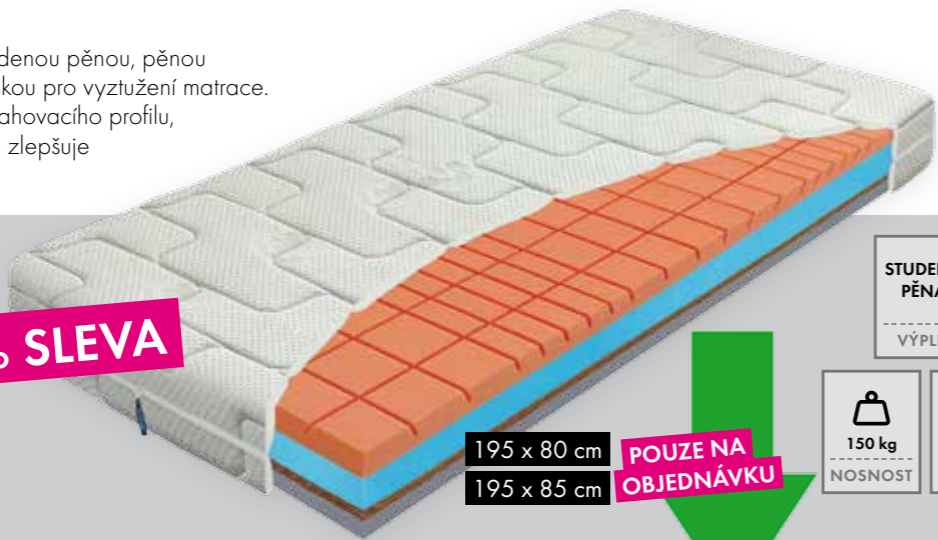

Matrace DORIS

Vysoce kvalitní matrace tvořená studenou pěnou, pěnou Nighthly a také 2cm kokosovou deskou pro vyztužení matrace. Studená pěna je prořezána do natahovacího profilu, který pomáhá uvolňovat ploténky a zlepšuje regeneraci zádového svalstva.

200 x 80 cm
200 x 90 cm **SKLADEM**

~~13 499,-~~
6 750,- **50% SLEVA**

195 x 80 cm
195 x 85 cm **POUZE NA OBJEDNÁVKU**

| | |
|-----------------------|--------------------|
| STUDENÁ PĚNA VÝPLŇ | ALGUA POTAH |
| 150 kg NOSNOST | 22 cm VÝŠKA |
| | 5 LET ZÁRUKA |

Matrace LOMA

Matrace se 7 zónami tvrdosti pro optimální ortopedickou oporu těla. Přes otevřenou buněčnou strukturu dochází k dokonalému proudění vzduchu, tím i excelentnímu odvodu vlhkosti a zajištění příjemného klimatu během spánku. Matrace má měkčí a tužší stranu.

Matrace STANDARD

Sendvičová matrace, tvořená dvěma vrstvami PUR pěny, mezi které je vložena RE deska zaručující vysokou nosnost. Matrace je určena pro ty, kteří dávají přednost tužšímu lůžku. Potah STANDARD.