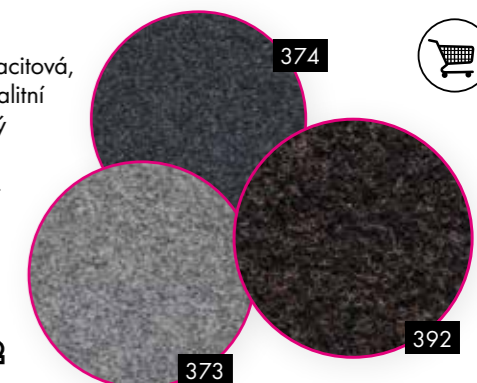

979 M

619 M

601 L

Kobrec SOLID

373 šedá, 374 antracitová, 392 čokoládová, kvalitní vpichovaný zátěžový kobrec, 100% polypropylen.

šíře 400 cm
225,-
189,-/m²