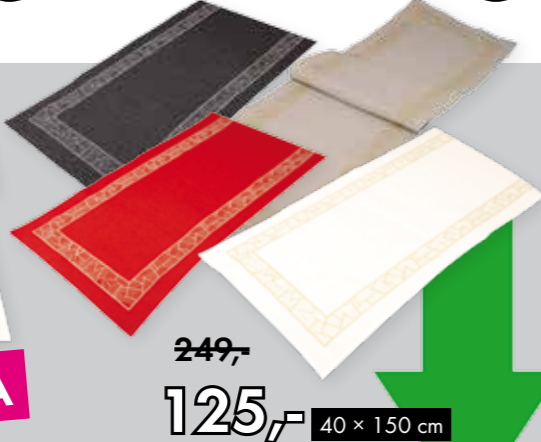

**4 KS
V BALENÍ**

45 × 30 cm
279,-
139,-

50% SLEVA

Sváteční štola s výšivkou
4 barevné varianty.