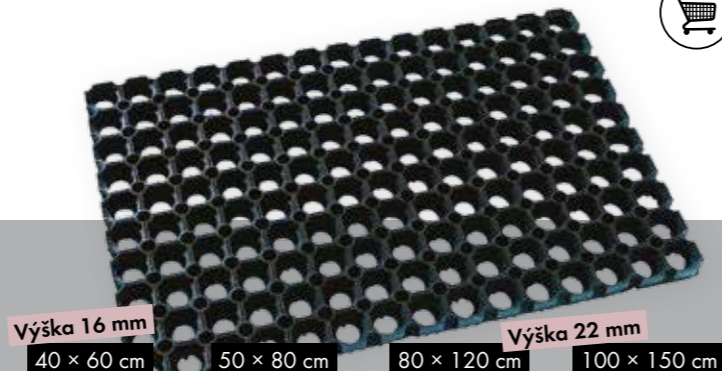

### Gumová rohožka DOMINO

Výška 16 mm  
40 × 60 cm 50 × 80 cm 80 × 120 cm 100 × 150 cm  
119,- 299,- 799,- 1199,-  
79,- 229,- 599,- 899,-