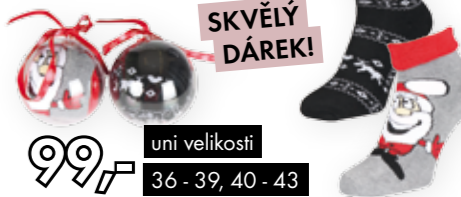

159,-  
**129,-** 38 - 45  
NA SPORT I DENNÍ NOŠENÍ  
25% SLEVA

**Vánoční veselé ponožky**

V průhledné kouli s mašličkou, lze zavěsit.

SKVĚLÝ DÁREK!  
99,-  
uni velikosti 36 - 39, 40 - 43

**Povlečení se zimními motivy**